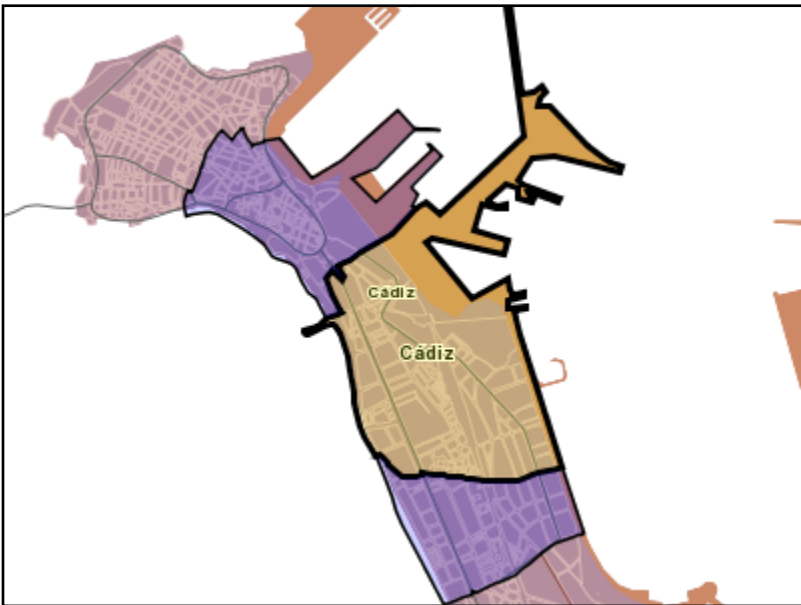

Área de influencia escolar Cádiz

Zona Cádiz Puerta de Tierra San Severiano (Segundo Cic. Infantil/Primaria)

- (1) 11001166 - C.E.I.P. Carola Ribed
- (2) 11001294 - C.D.P. San Felipe Neri
- (3) 11001348 - C.D.P. Argantonio
- (4) 11001351 - C.D.P. María Auxiliadora
- (5) 11001555 - C.D.P. Escuelas Profesionales de la Sagrada Familia
- (6) 11001579 - C.D.P. San José (Esclavas del Sagrado Corazón de Jesús)
- (7) 11001580 - C.D.P. San Vicente de Paúl
- (8) 11007481 - C.E.I.P. Gadir

Leyenda

- Centros públicos
- Centros concertados

Escala 1:5624