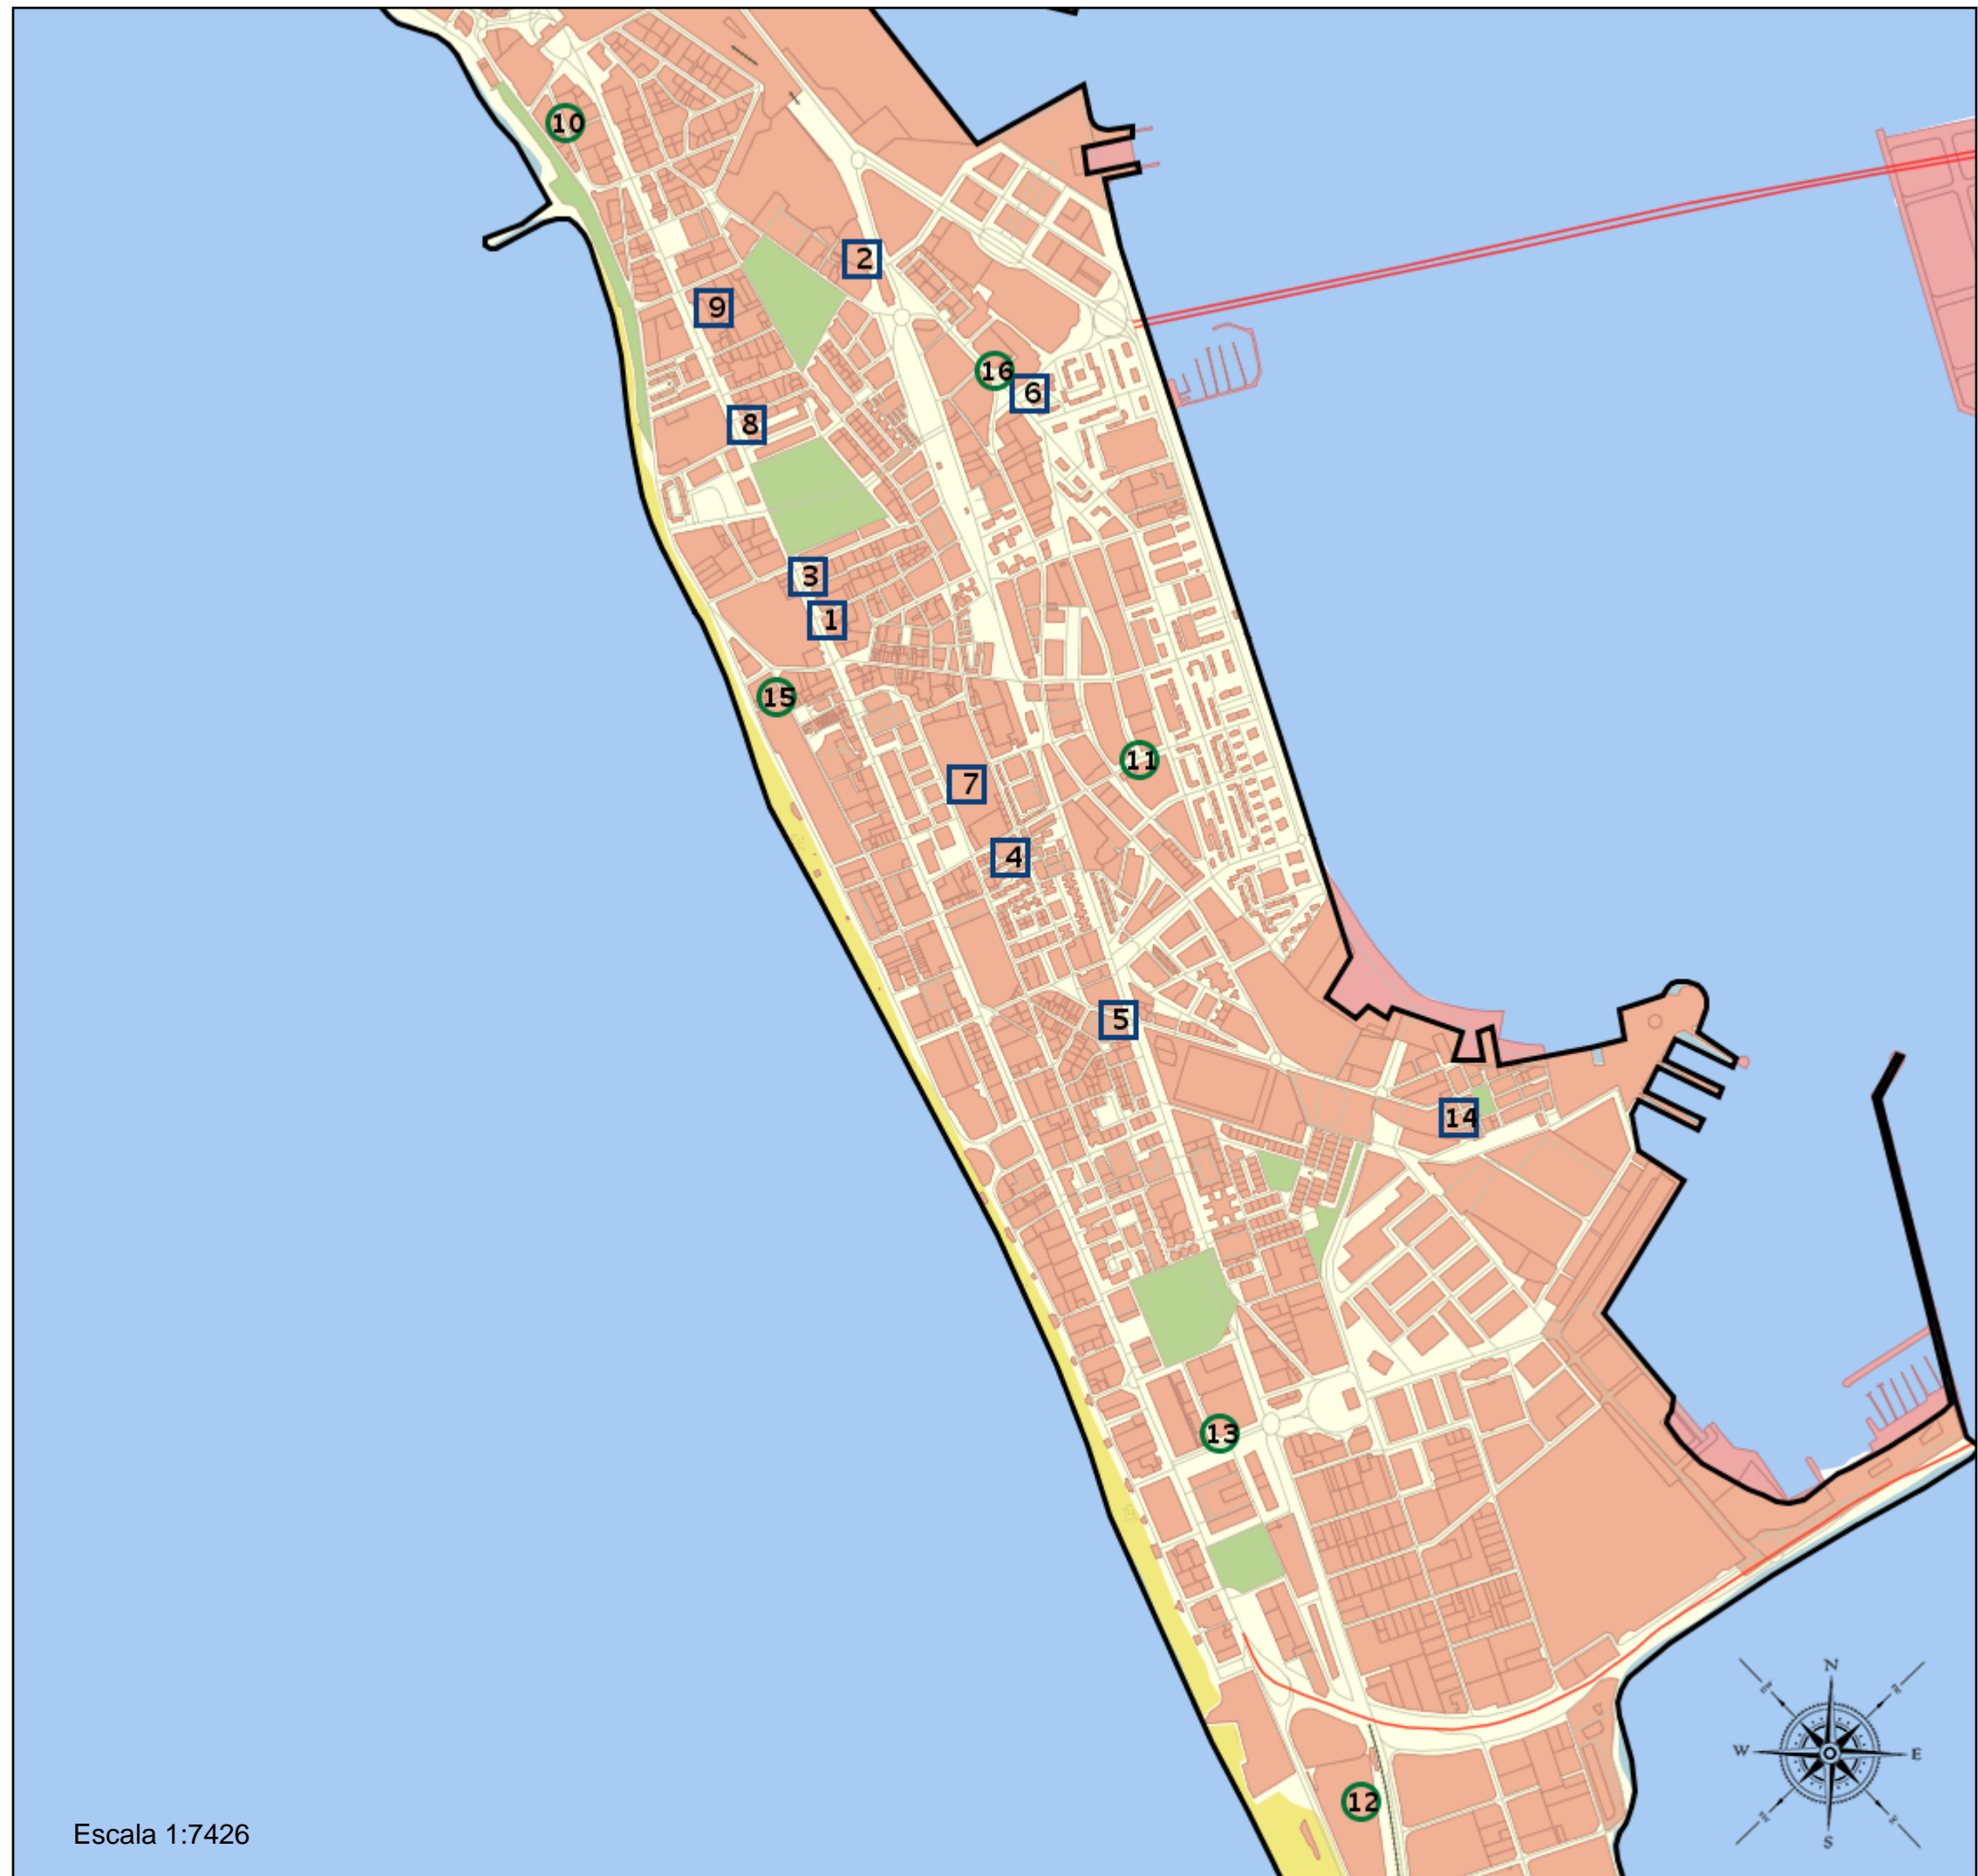

Área de influencia escolar Cádiz

Zona Cádiz Puerta de Tierra (Secundaria)

- (1) 11001294 - C.D.P. San Felipe Neri
- (2) 11001348 - C.D.P. Argantonio
- (3) 11001351 - C.D.P. María Auxiliadora
- (4) 11001403 - C.D.P. San Francisco de Asís
- (5) 11001476 - C.D.P. Amor de Dios
- (6) 11001555 - C.D.P. Escuelas Profesionales de la Sagrada Familia
- (7) 11001567 - C.D.P. San Ignacio
- (8) 11001579 - C.D.P. San José (Esclavas del Sagrado Corazón de Jesús)
- (9) 11001580 - C.D.P. San Vicente de Paúl
- (10) 11001762 - I.E.S. Columela
- (11) 11001828 - I.E.S. Rafael Alberti
- (12) 11006486 - I.E.S. Fuerte de Cortadura
- (13) 11008501 - I.E.S. Fernando Aguilar Quignon
- (14) 11603415 - C.D.P. Nuestra Señora de Lourdes
- (15) 11700299 - I.E.S. Drago
- (16) 11700688 - I.E.S. San Severiano

Leyenda

-  Centros públicos
-  Centros concertados

Escala 1:7426