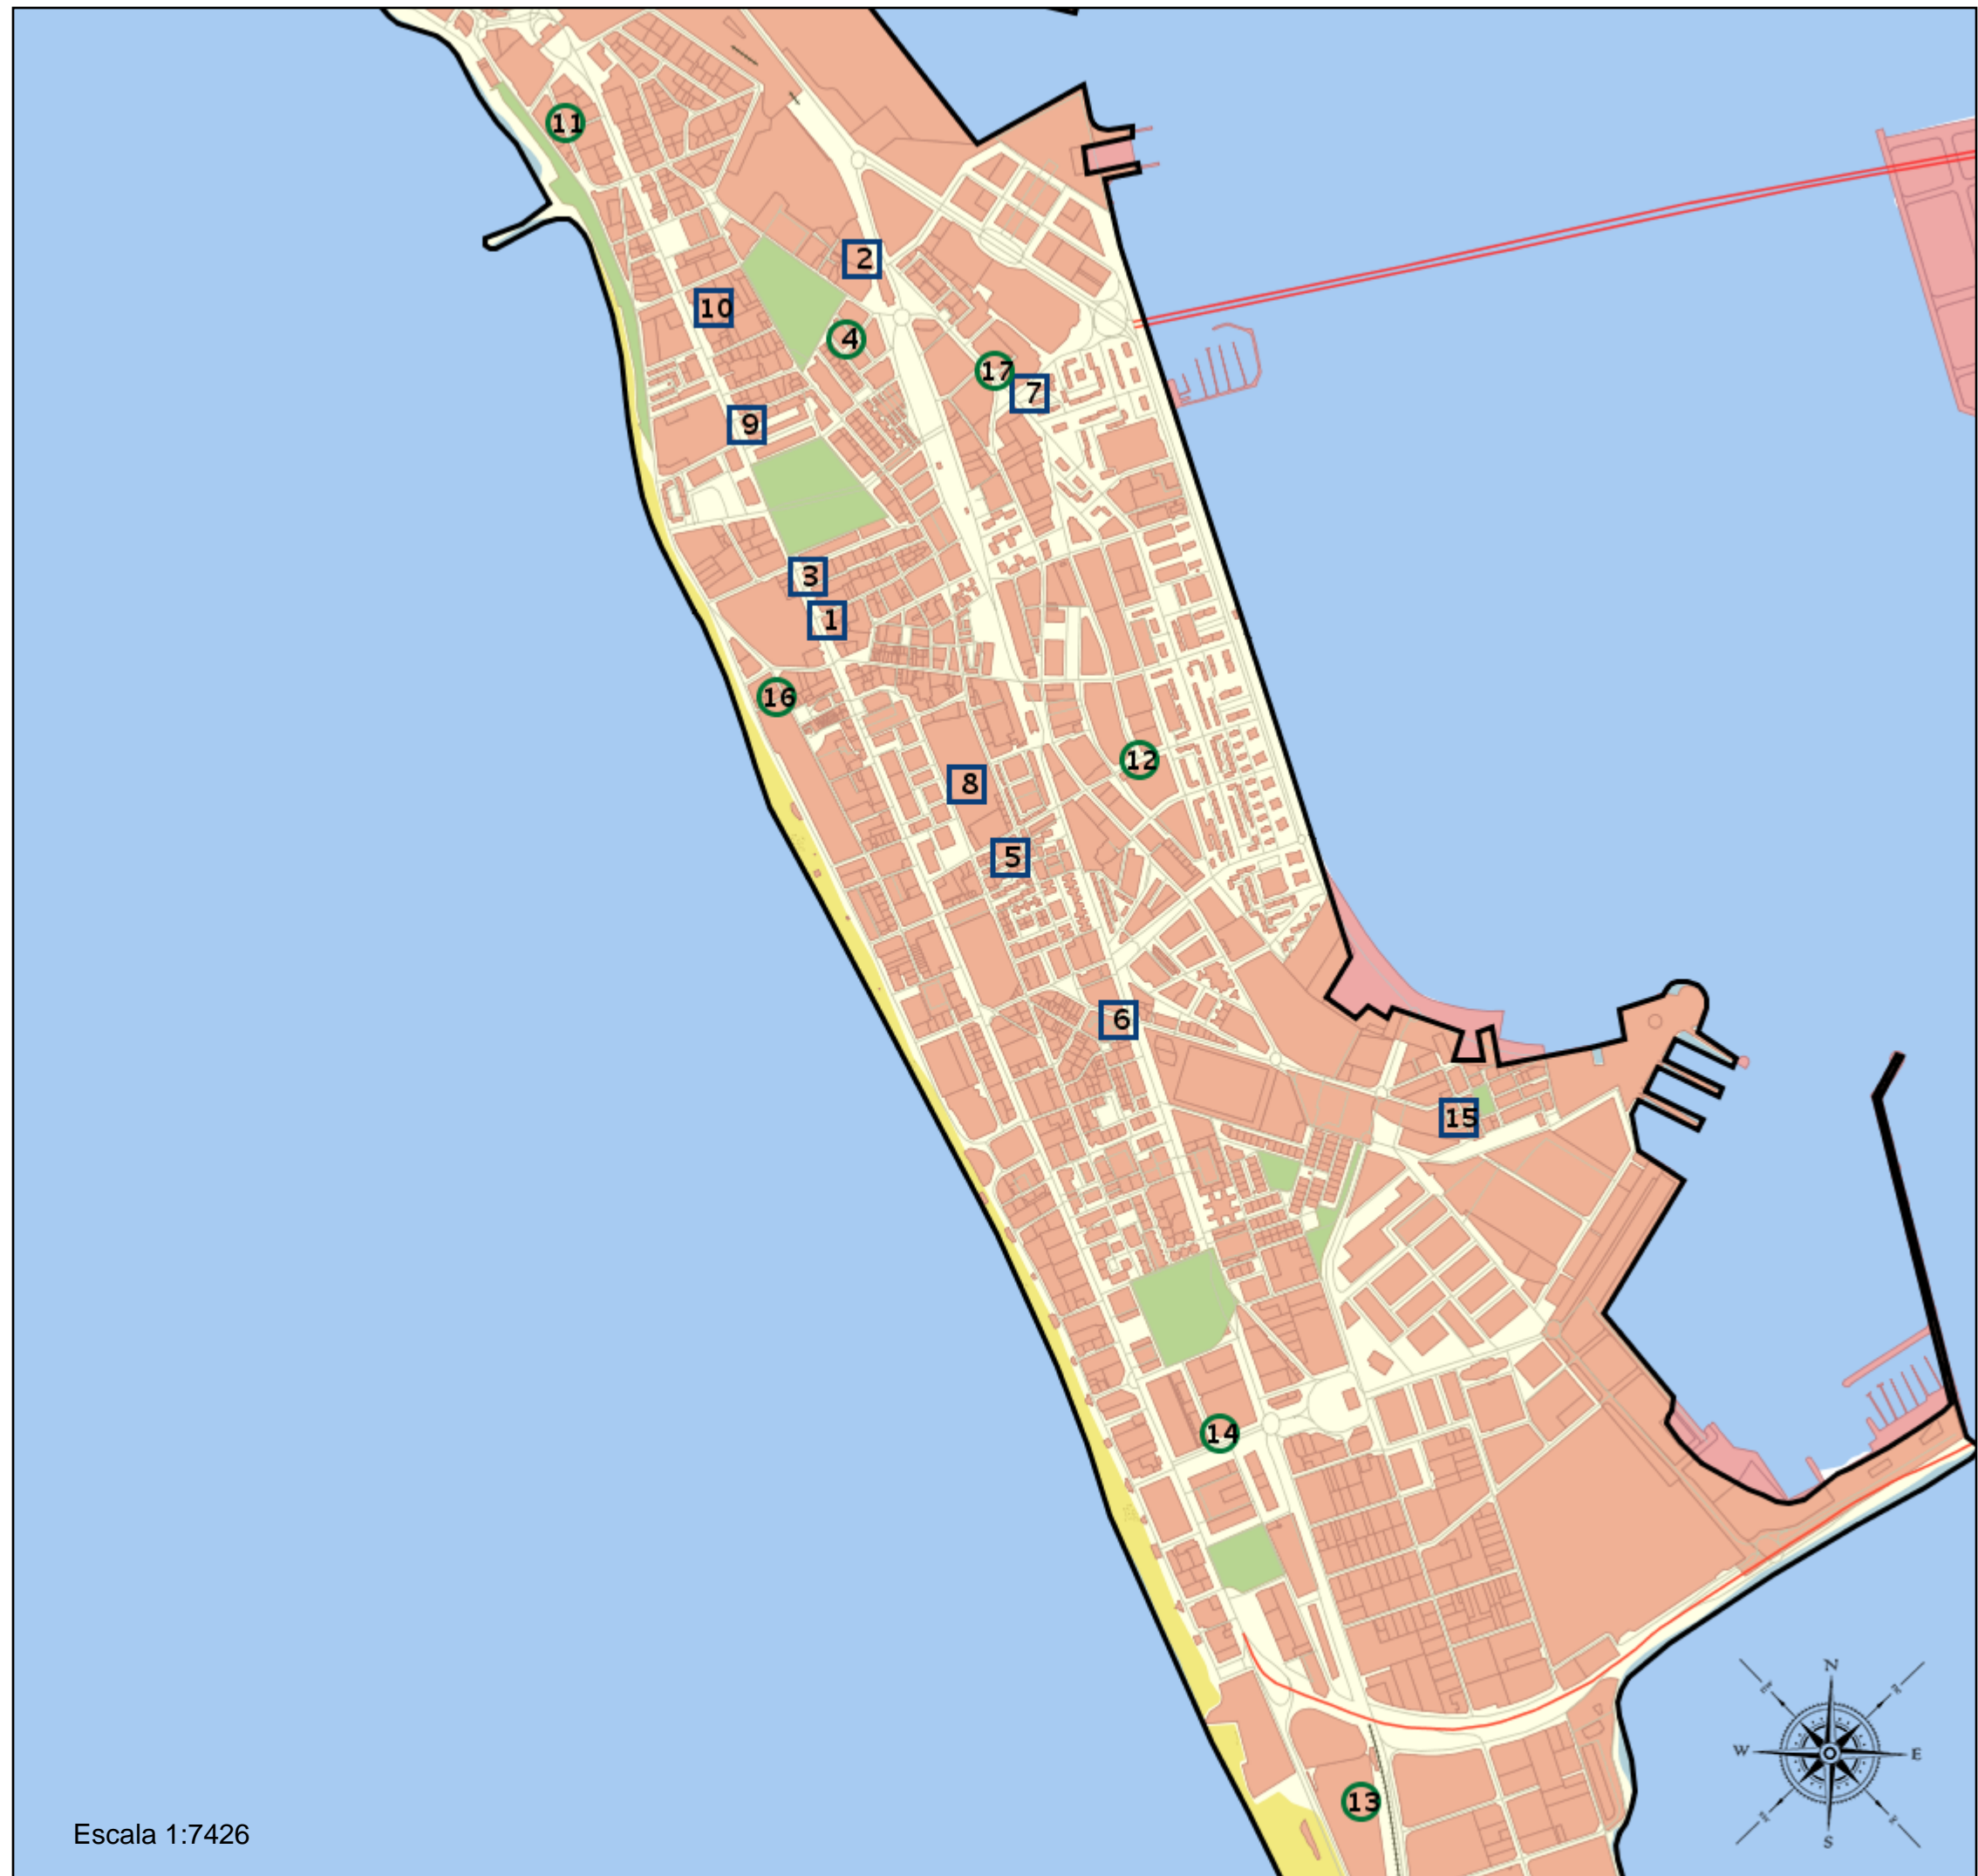

Área de influencia escolar Cádiz

Zona Cádiz Puerta de Tierra (Secundaria)

- (1) 11001294 - C.D.P. San Felipe Neri
- (2) 11001348 - C.D.P. Argantonio
- (3) 11001351 - C.D.P. María Auxiliadora
- (4) 11001373 - C.C. Institución Provincial Gaditana
- (5) 11001403 - C.D.P. San Francisco de Asís
- (6) 11001476 - C.D.P. Amor de Dios
- (7) 11001555 - C.D.P. Escuelas Profesionales de la Sagrada Familia
- (8) 11001567 - C.D.P. San Ignacio
- (9) 11001579 - C.D.P. San José (Esclavas del Sagrado Corazón de Jesús)
- (10) 11001580 - C.D.P. San Vicente de Paúl
- (11) 11001762 - I.E.S. Columela
- (12) 11001828 - I.E.S. Rafael Alberti
- (13) 11006486 - I.E.S. Fuerte de Cortadura
- (14) 11008501 - I.E.S. Fernando Aguilar Quignon
- (15) 11603415 - C.D.P. Nuestra Señora de Lourdes
- (16) 11700299 - I.E.S. Drago
- (17) 11700688 - I.E.S. San Severiano

Escala 1:7426

Leyenda

- Centros públicos
- Centros concertados