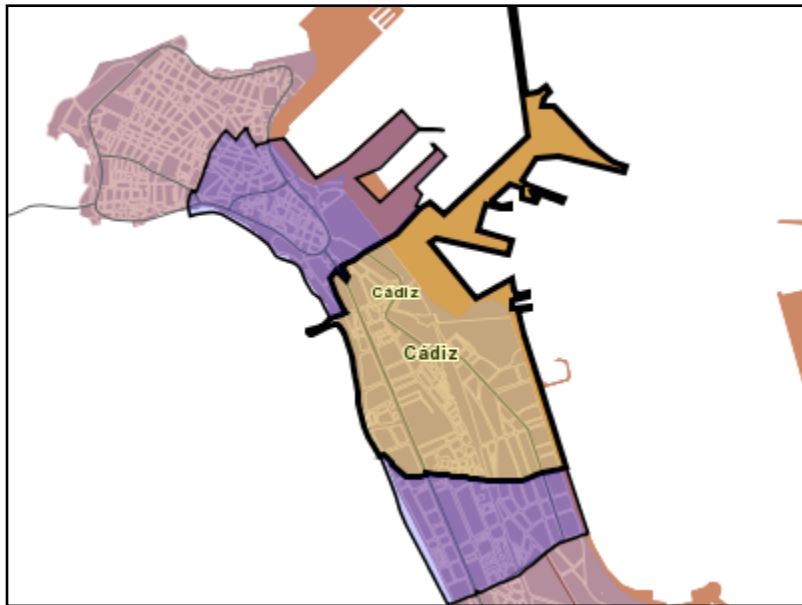

Área de influencia escolar Cádiz

Zona Cádiz Puerta de Tierra San Severiano (Segundo Cic. Infantil/Primaria)

- (1) 11001166 - C.E.I.P. Carola Ribed
- (2) 11001294 - C.D.P. San Felipe Neri
- (3) 11001348 - C.D.P. Argantonio
- (4) 11001351 - C.D.P. María Auxiliadora
- (5) 11001373 - C.C. Institución Provincial Gaditana
- (6) 11001555 - C.D.P. Escuelas Profesionales de la Sagrada Familia
- (7) 11001579 - C.D.P. San José (Esclavas del Sagrado Corazón de Jesús)
- (8) 11001580 - C.D.P. San Vicente de Paúl
- (9) 11007481 - C.E.I.P. Gadir

Leyenda

- Centros públicos
- Centros concertados

Escala 1:5624